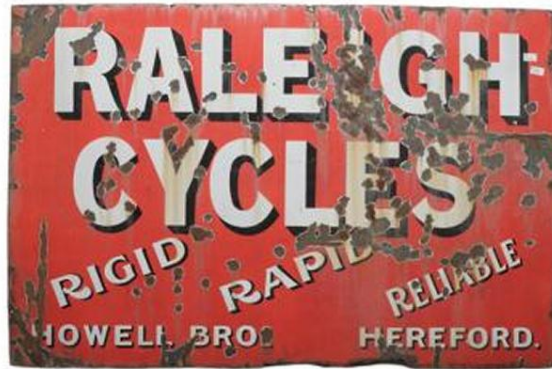

**0090039 RALEIGH CYCLES ENAMEL SIGN 980X1490MM**

**SKU:** 0090039

**Categories:** [Advertising](#)

0090039 Raleigh Cycles Enamel Sign 980X1490Mm