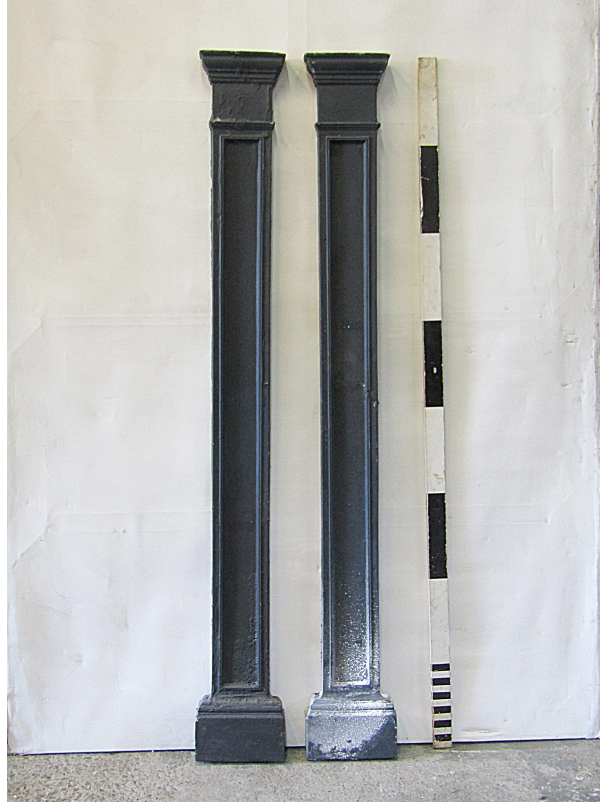

8500028 FIBREGLASS PANELLED PILASTER (243 CM X 32) X 5 OFF

SKU: 8500028

Categories: [Columns](#), [Pilasters](#)

8500028 Fibreglass Panelled Pilaster (243 cm x 32) x 5 off