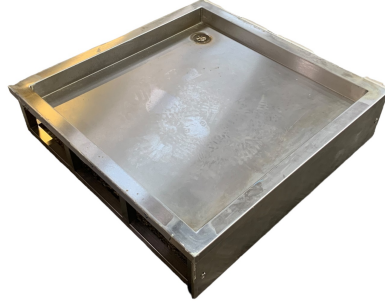

0770097 STAINLESS STEEL SHOWER BASE TRAY (H 21 CM X 90 X 90) X 1 OFF

SKU: 0770097

Categories: [Laboratory Dressing](#), [Modern](#), [Prison](#), [Prison Dressing](#), [Sci-Fi](#)

0770097 Stainless Steel Shower Tray (H 21 cm x 90 x 90) x 1 off