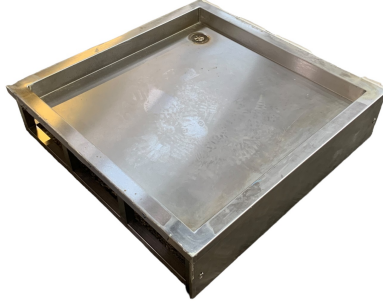

0770097 STAINLESS STEEL SHOWER BASE TRAY (H 21 CM X 90 X 90) X 1 OFF

SKU: 0770097

Categories: [Laboratory Dressing](#), [Modern](#), [Prison](#), [Prison Dressing](#), [Sci-Fi](#)

0770097 Stainless Steel Shower Tray (H 21 cm x 90 x 90) x 1 off