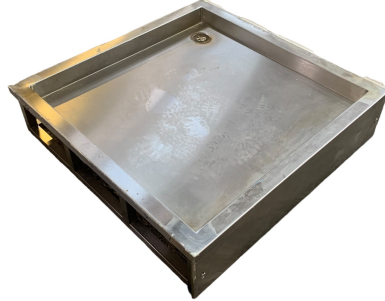

**0770097 STAINLESS STEEL SHOWER BASE TRAY ( H 21 CM X 90 X 90 ) X 1 OFF**

**SKU: 0770097**

**Categories:** [Laboratory Dressing](#), [Modern](#), [Prison](#), [Prison Dressing](#), [Sci-Fi](#)

0770097 Stainless Steel Shower Tray ( H 21 cm x 90 x 90 ) x 1 off