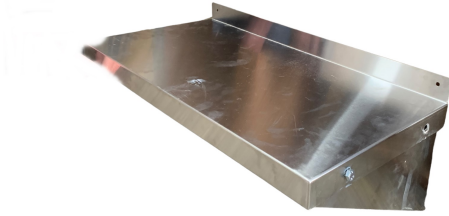

0770095 STAINLESS STEEL PRISON / LAB SHELF (H 24 CM X 60 X 30) X 1 OFF

SKU: 0770095

Categories: [Laboratory Dressing](#), [Modern](#), [Prison](#), [Prison Dressing](#), [Shelving / Cabinets](#)

0770095 Stainless Steel Prison / Lab Shelf (H 24 cm x 60 x 30) x 1 off