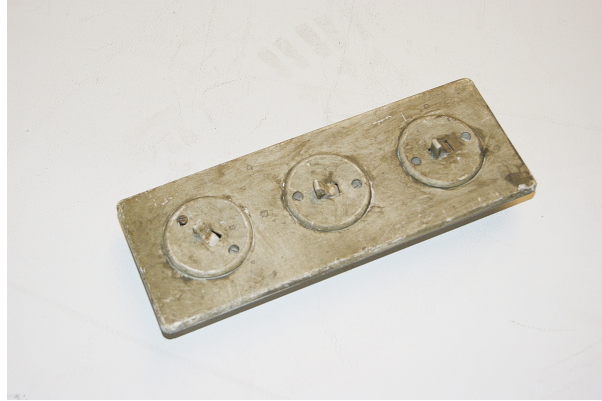

**0317008 TRIPLE LIGHT SWITCH ( H 22.5CM X 8.5 )**

**SKU:** 0317008

**Categories:** [Electrical and Switchgear](#), [Light Switches](#), [Period](#)

0317008 Triple Light Switch ( H 22.5cm x 8.5 )