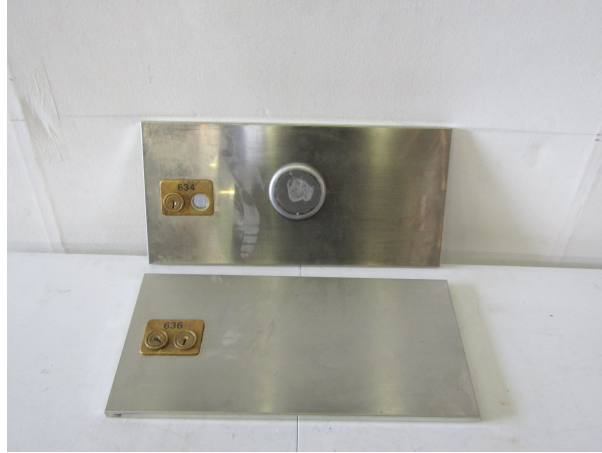

**0086016 DOORS FROM SAFETY DEPOSIT BOXES ( H 20CM X 42.5 ) X 2 OFF**

**SKU:** 0086016

**Categories:** [Bank Dressing](#), [Safety Deposit Boxes](#)

0086016 Doors From Safety Deposit Boxes ( H 20cm x 42.5 ) x 2 off