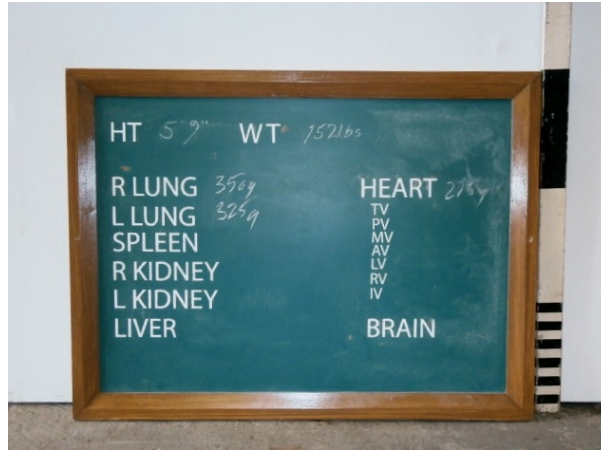

## 0084031 GREEN CHALK BOARD ( 90CM X 120 )

**SKU:** 0084031

**Categories:** [Blackboards](#), [School](#)

0084031 Green Chalk Board ( 90cm x 120 )