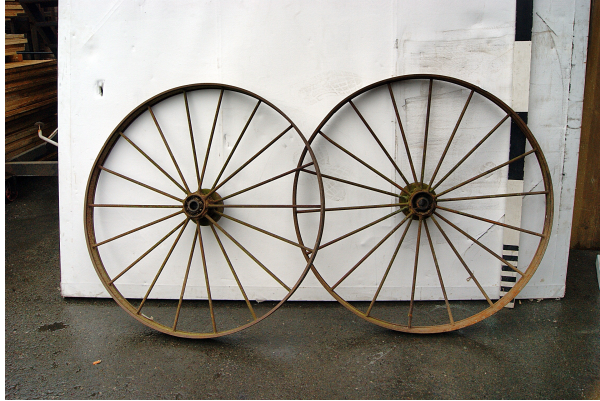

0081090 METAL WHEELS FOR CARTS (DIA 112CM) X 4OFF

SKU: 0081090

Categories: [Carts / Wagons](#), [Garage](#)

0081090 Metal Wheels For Carts (Dia 112cm) x 4off