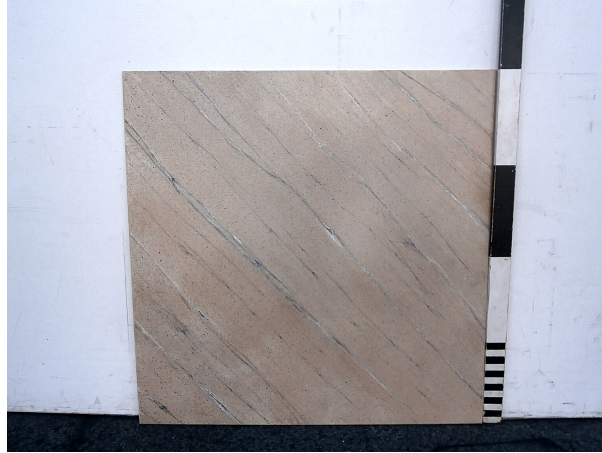

0057039 LIGHT PINK MARBLE EFFECT SQUARE PANEL (H 122CM X 122) X 1OFF

SKU: 0057039

Categories: [Panels](#), [Photographic](#)

0057039 Light Pink Marble Effect Square Panel (H 122cm x 122) x 1off