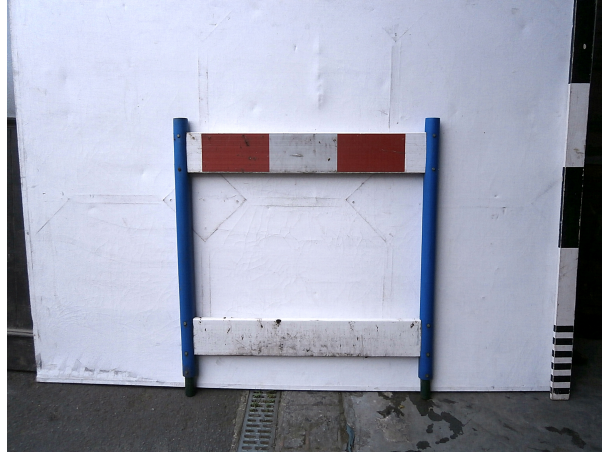

0046038 PLASTIC ROAD WORKS BARRIERS (H 108CM X 98) X 3OFF

SKU: 0046038

Categories: [Barriers](#), [Roadworks](#)

0046038 Plastic Road Works Barriers (H 108cm x 98) x 3off