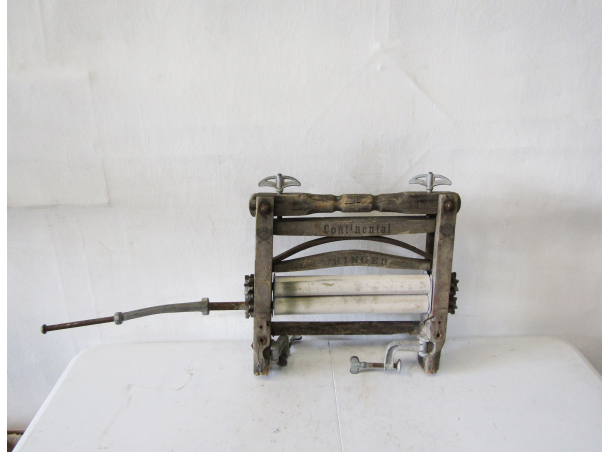

0004087 OLD MANGLE (H 45 CM X 76) X 1 OFF

SKU: 0004087

Categories: [Kitchen Dressing](#), [Washing](#)

0004087 Old Mangle (H 45 cm x 76) x 1 off